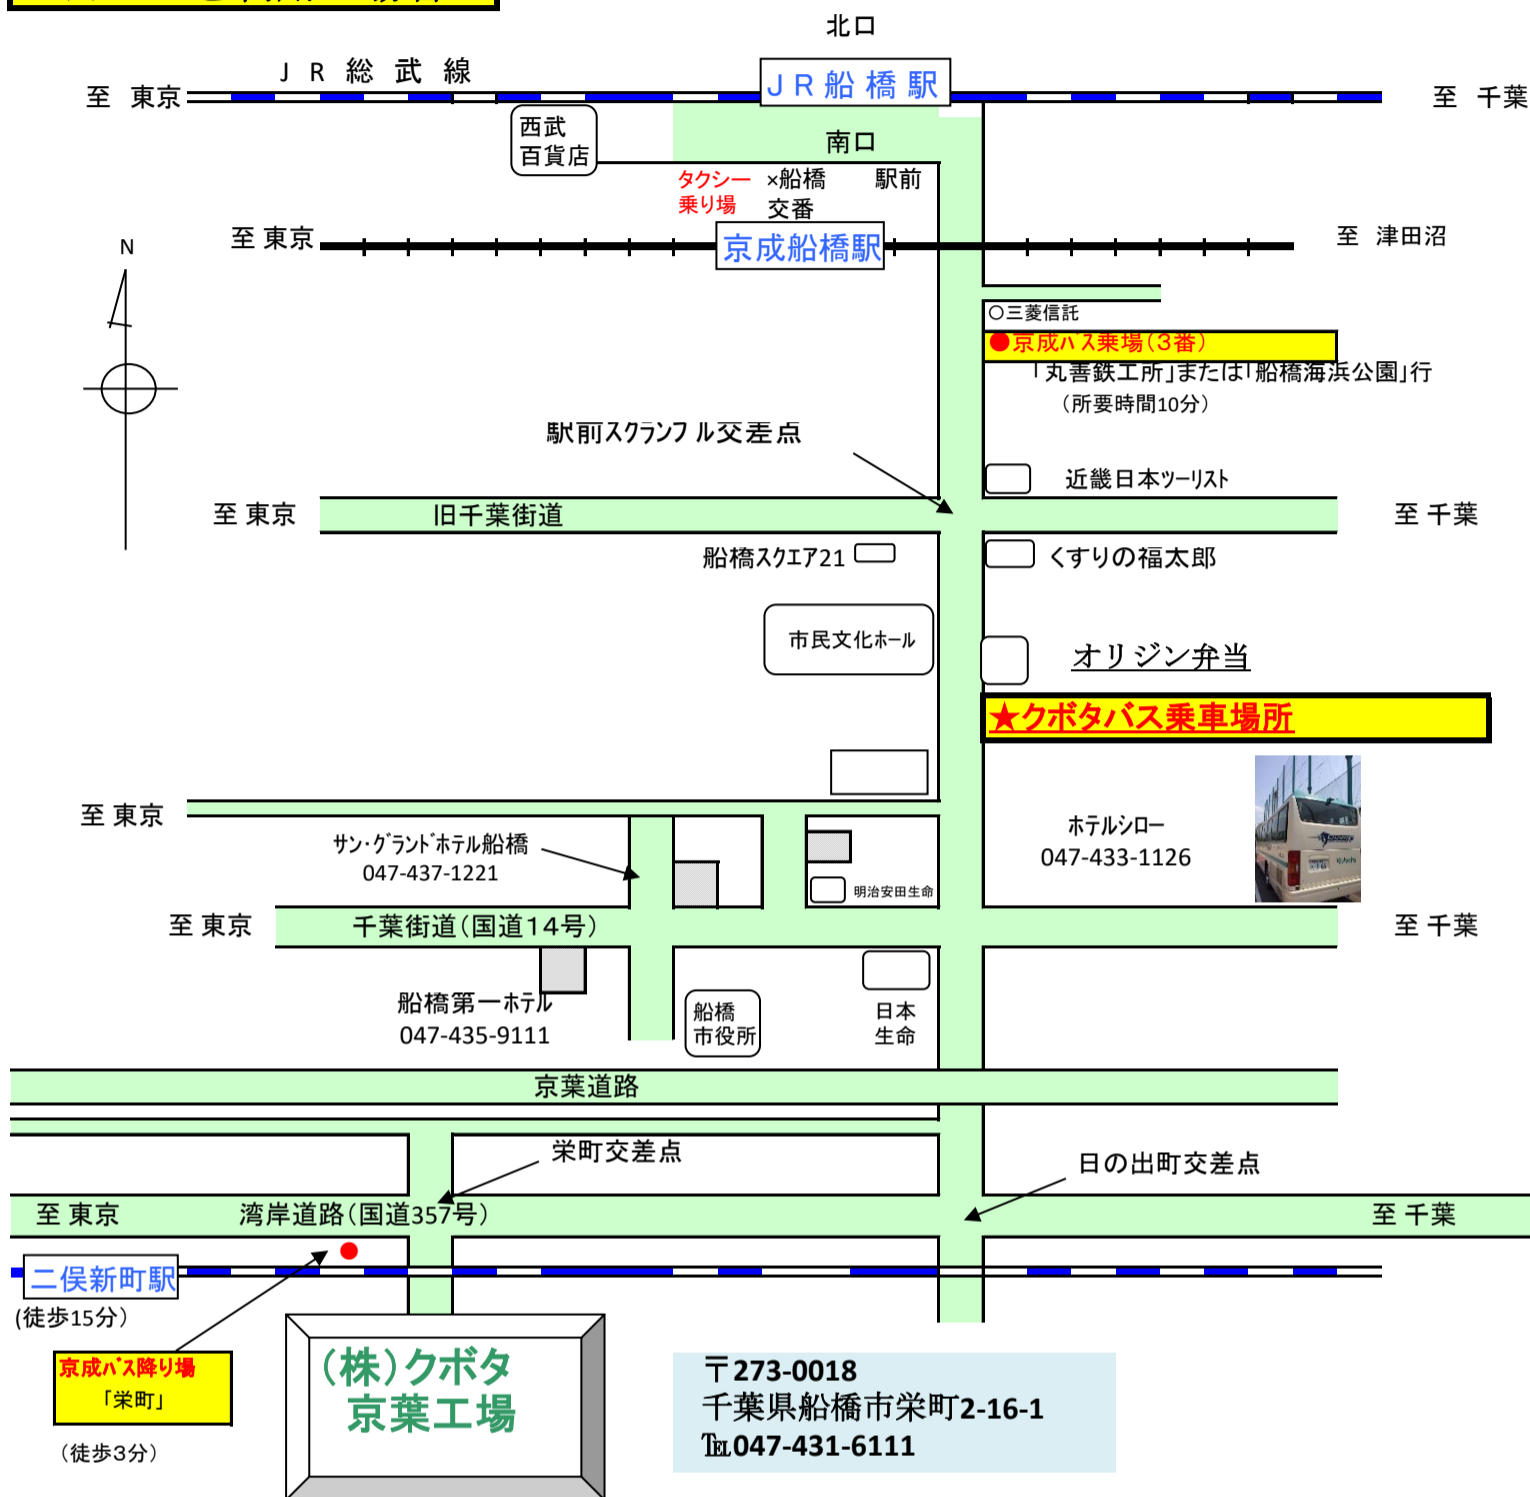

2021クボタスピアーズアカデミー 交通手段について

★バスを利用の場合

クボタ送迎バスダイヤ

グループ	船橋駅 (吉野家前) 発	船橋グラウンド発
グループA	16:50	19:15
グループB	17:15	19:35
グループC	17:45	20:15
グループD	18:10	20:30

- 注1) 基本的には指定されたバス以外のご利用はできません。
 注2) 一般の交通機関である京成バス乗場3番で乗車し、「栄町」からも利用できます。
 注3) 道路事情により時間は前後する可能性があります。

★自動車でご来場の方

- 車でお越しの場合は、
- ①事前申請が必要となります
 - ②入門後守衛に必ずお立ち寄りください
 - ③自動検温器で検温をします
 - ④入場手続きを行ってください
 - ⑤守衛さんの指示に従い駐車をお願いします
 - ⑥20km走行厳守
 - ⑦その他、走行ルールを守りながら安全運転をお願いします